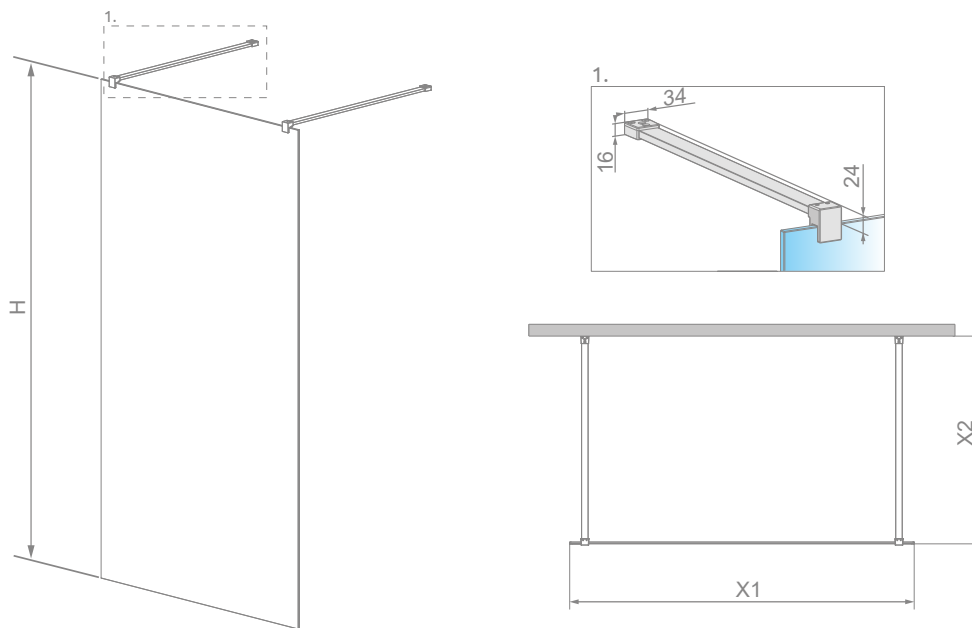

# Modo X Black I Frame

Modo X Black I Frame + shower board, душевая плита

Model Модель	Width (X1) Ширина (X1)	Height Высота (H)	GLASS FINISH   ЦВЕТ СТЕКЛА
			Frame Art. No.   № арт.
Modo X Black I Frame 120	1180	2000	388324-54-58
Modo X Black I Frame 130	1280	2000	388334-54-58

Model   Модель	X1	X2	H
Modo X Black I Frame 120	1180	max 1500	2000
Modo X Black I Frame 130	1280	max 1500	2000

ADDITIONAL OPTIONS | ДОПОЛНИТЕЛЬНЫЕ ОПЦИИ

MADE TO MEASURE  
ПОД ЗАКАЗ

MAXIMUM HEIGHT  
МАКСИМАЛЬНАЯ ВЫСОТА